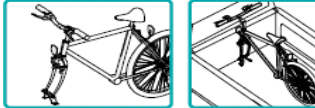

- Enganches para horquilla 9MM
- Para caja de camioneta Pick up

ENGANCHE PARA PICK UP
9 MM
AP-3953

P.V.P. USD 24