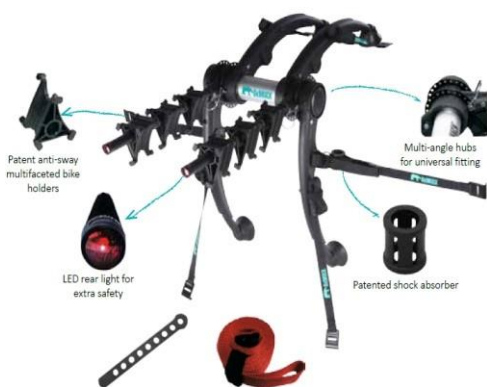

## RACKS

**GENESIS**  
BC-6418-3KN

**P.V.P. USD 119**

- Adecuado para coches sedan y hatchback.
- Fabricado con acero de alta resistencia y plástico reforzado.
- Acabado con pintura al polvo negra y protección UV.
- Plegable para un fácil almacenamiento.
- Capacidad 3 bicicletas

**AERORACK**  
BC-6301-3E

**P.V.P. USD 309**

- Adecuado para coches sedan, hatchback y S.U.V
- Construido en acero de gran resistencia, aleación de aluminio y plástico reforzado
- Diseño aerodinámico
- Capacidad para tres bicicletas
- Carga máxima de 45 kg

## RACKS

**RANGER PRO**  
BC-8409-2PN

**P.V.P. USD 189**

- Adecuado para coches con rueda de repuesto.
- Construido con acero de alta resistencia y plástico reforzado.
- Acabado con pintura en polvo resistente con protección UV.
- Los sujetabicicletas se ajustan a diferentes posiciones para adaptarse a distintos tipos de cuadros de bicicleta.
- Capacidad 2 bicis

## RACKS

- Actúa como reemplazo para el tubo superior de la bicicleta.
- Fabricado en acero de gran resistencia.
- Acabado con pintura en polvo resistente con protección UV.

**ADAPTADOR PARA BICI  
DE DAMA**  
AP-527