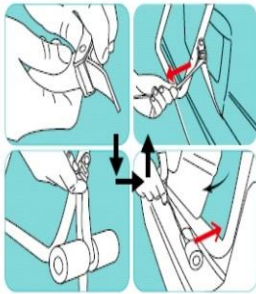

## RACKS

- Actúa como reemplazo para el tubo superior de la bicicleta.
- Fabricado en acero de gran resistencia.
- Acabado con pintura en polvo resistente con protección UV.

**ADAPTADOR PARA BICI  
DE DAMA**  
AP-527

**P.V.P. USD 44**

• Replacement with standard hooks

- Reemplaza a los tradicionales ganchos cuando no dispone de espacio para usarlos.

**SUJETADOR PARA HATCH**  
AP-516

**P.V.P. USD 32**

- Soporte de pared para una bicicleta.