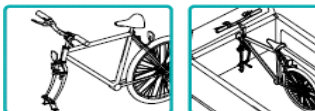

## RACKS

- Enganches para horquilla 9MM
- Para caja de camioneta Pick up

**ENGANCHE PARA PICK UP**  
**9 MM**  
AP-3953

**P.V.P. USD 24**

- Enganches para horquilla 15 MM
- Para caja de camioneta Pick up

**ENGANCHE PARA PICK UP**  
**15 MM**  
AP-3954